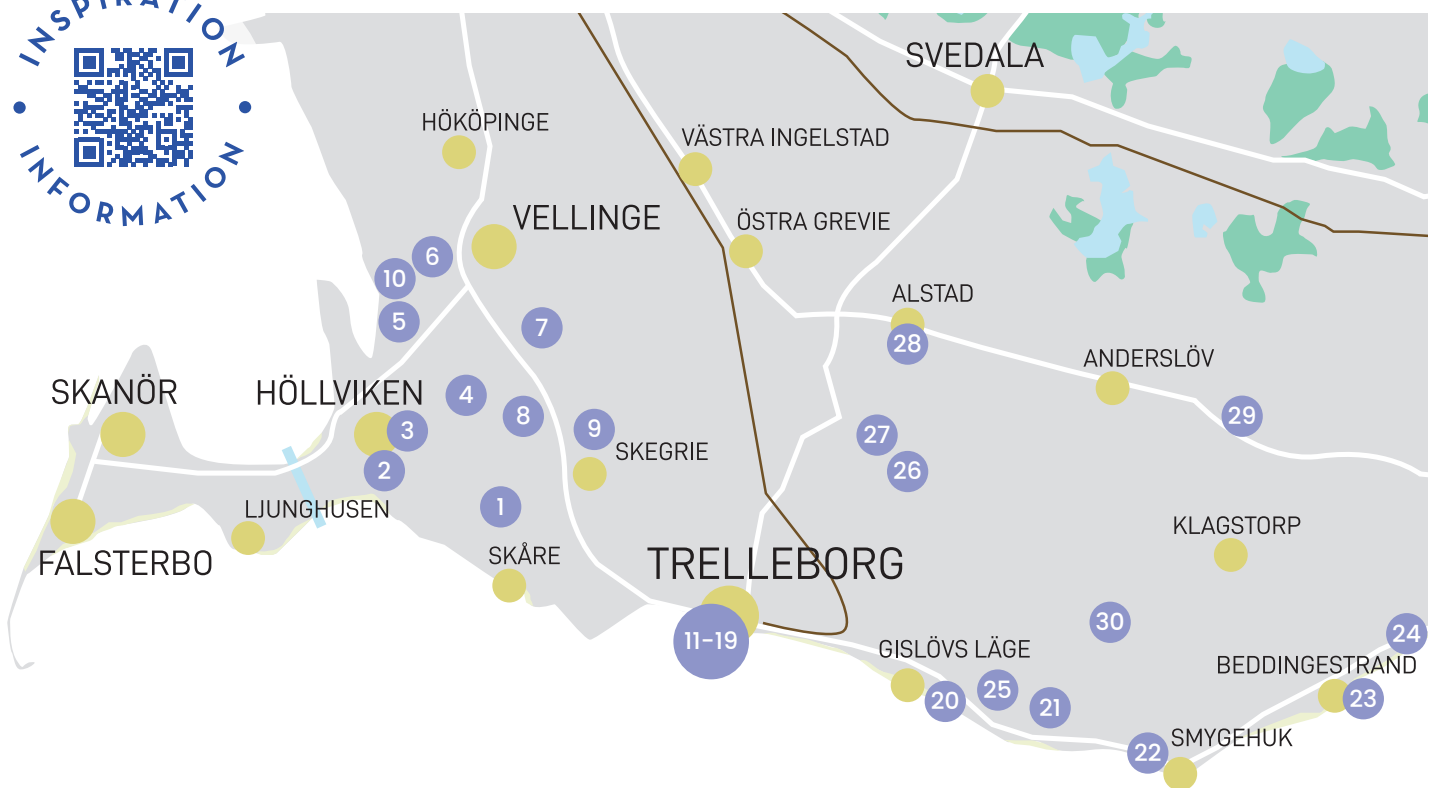

Shoppingkarta

Kolla in våra shoppingrundor med unika butiker i härliga miljöer. Här hittar du ett brett utbud inom mode, inredning, design och trädgård, vackert inramat av landsbygd, mysiga byar och härlig kust. Framförallt långt från trängsel och stök. Vilken runda blir din favorit?

Västra rundan

- 1 Dahlia och Vänner
- 2 Antikt & Design i Kämpinge
- 3 Almaregården
- 4 Fridhems Gaard 1877
- 5 Hem till gården
- 6 Majas Cottage på Lorensdal
- 7 Hallongården
- 8 Annedals Gård
- 9 Slättarps Gård
- 10 Vellingeblomman

Cityrundan

- 11 Rumeriet
- 12 Signum
- 13 Milda Matilda
- 14 Puls
- 15 Eriks lilla värld
- 16 Annies Home
- 17 Thira
- 18 Krydderiet Kummln
- 19 Homemix

Kustrundan

- 20 Ting Ute & Inne
- 21 Agdas Countryshop
- 22 Södrast
- 23 Strandblomman
- 24 Innergården 7
- 25 Albert och Jag

Slättrundan

- 26 Livex
- 27 Ullahills Magasin
- 28 Sartzro
- 29 Lenas Skaparglädje
- 30 Lilla Isie Boställe